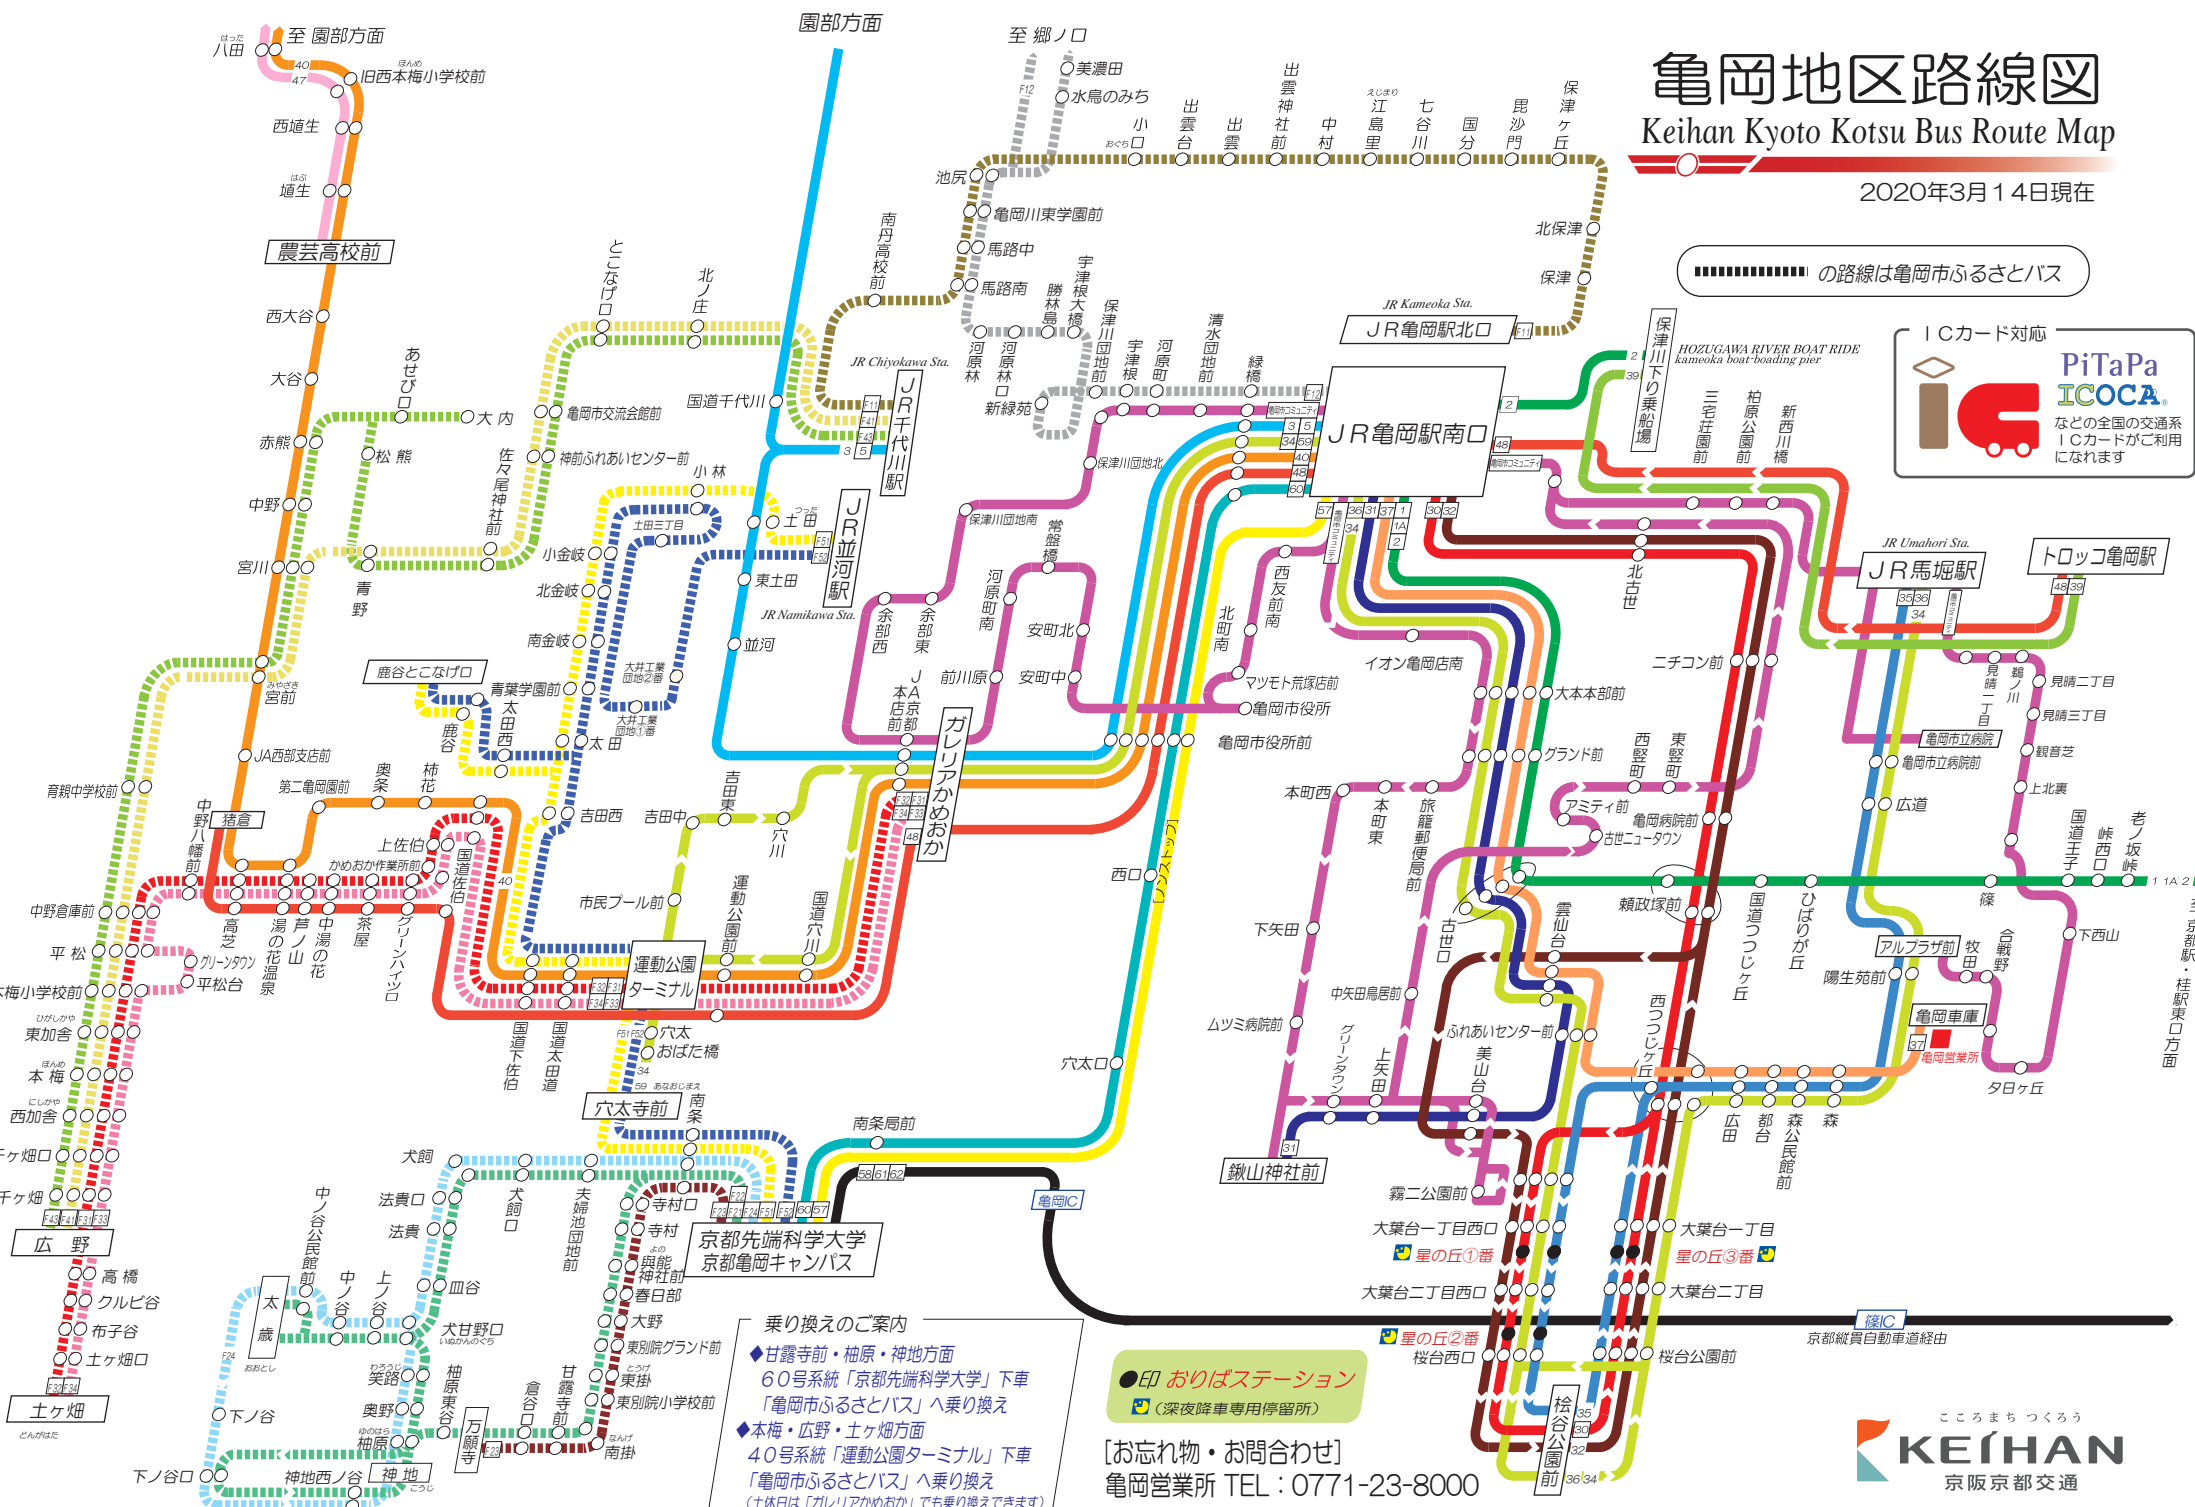

亀岡地区路線図

Keihan Kyoto Kotsu Bus Route Map

2020年3月14日現在

の路線は亀岡市ふるさとバス

ICカード対応

などの全国の交通系ICカードがご利用いただけます

乗り換えのご案内

- ◆甘露寺前・柚原・神地方方面
60号系統「京都先端科学大学」下車
「亀岡市ふるさとバス」へ乗り換え
- ◆本梅・広野・土ヶ畑方面
40号系統「運動公園ターミナル」下車
「亀岡市ふるさとバス」へ乗り換え
(土休日は「ガレリアかめおか」でも乗り換えて可)

●印 おりばステーション
 ☑ (深夜降車専用停留所)

[お忘れ物・お問合わせ]
 亀岡営業所 TEL: 0771-23-8000