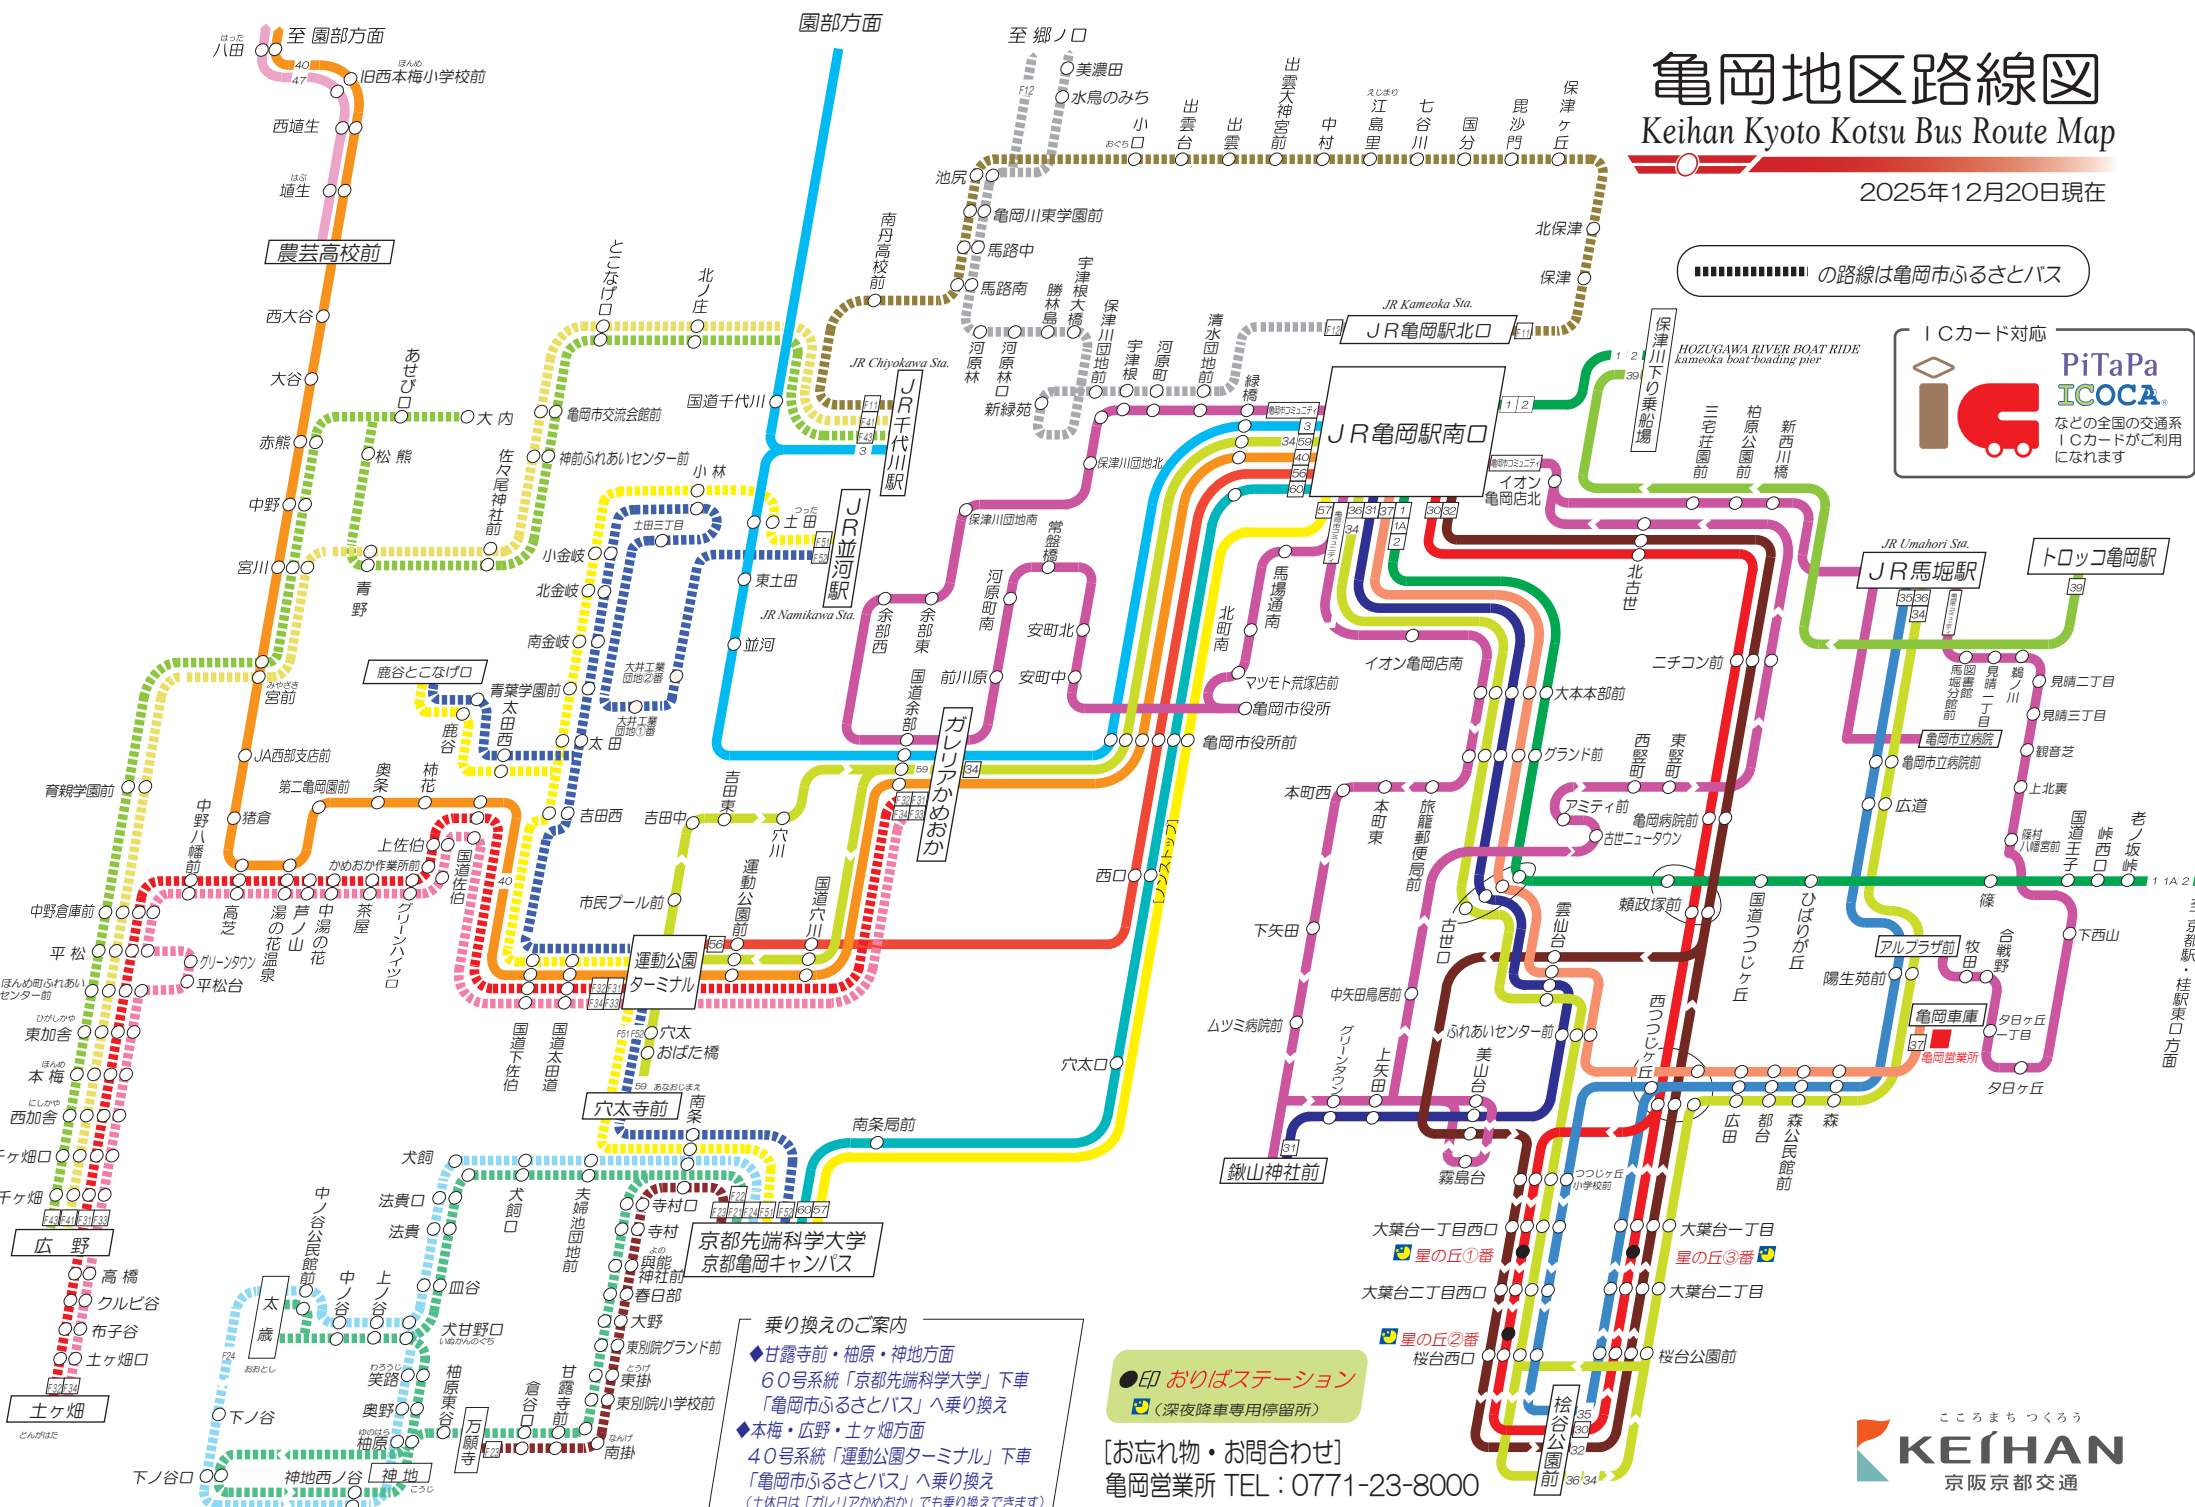

亀岡地区路線図

Keihan Kyoto Kotsu Bus Route Map

2025年12月20日現在

の路線は亀岡市ふるさとバス

ICカード対応

PiTaPa
ICOCA
などの全国の交通系
ICカードがご利用
になります

乗り換えのご案内

- ◆甘露寺前・柚原・神地方方面
60号系統「京都先端科学大学」下車
「亀岡市ふるさとバス」へ乗り換え
- ◆本梅・広野・土ヶ畑方面
40号系統「運動公園ターミナル」下車
「亀岡市ふるさとバス」へ乗り換え
(土休日は「ガレリアかめおか」でも乗り換えてできます)

●印 おりばステーション
●印 (深夜降車専用停留所)

【お忘れ物・お問合わせ】
亀岡営業所 TEL: 0771-23-8000