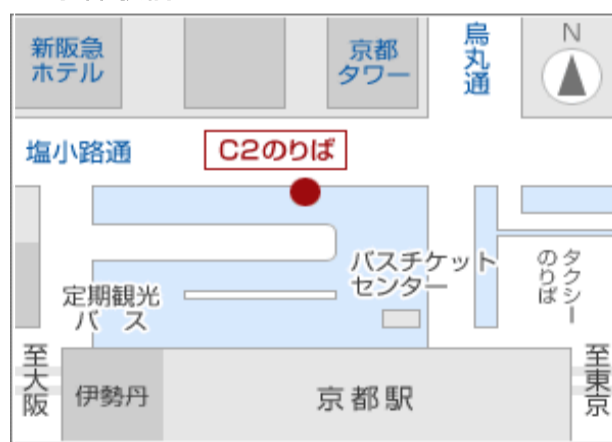

運賃 390円/片道

全てのバスが C2 のりばより発車いたします。

ご注意: 登校時は JR 桂川駅前からの臨時便はございませんので、京都駅前または、桂駅東口からご乗車ください。

【下校時】 試験終了時刻に合わせ、桂駅東口・京都駅前・JR 桂川駅前へ随時臨時バスを運行いたします。

※バス乗車中は大声での会話を控え、マスクの着用をお願いいたします。

〔運賃のお支払方法〕

- ★IC カードでご乗車の方は、バス入口で必ずカードを読み取り機にタッチをしてください。
- ★現金でご乗車の方は、車内ではつり銭が出ません。事前に、小銭の用意をお願いします。
- ★車内で 1,000 円までは両替が可能です。混雑防止のため、事前準備をお願いします。