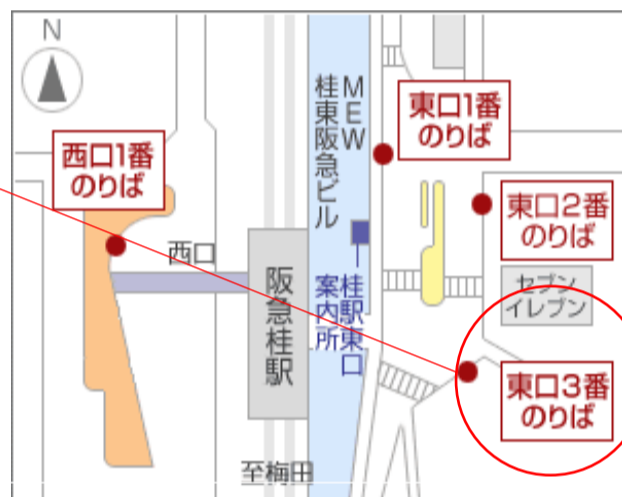

2021年2月25日(木)・26日(金) 京都市立芸術大学 美術学部 入学試験 臨時バス

受験生のみならず、入学試験両日に京阪京都交通では、臨時バスを運行します。入試会場への登下校は下記詳細をご確認のうえ、バスをご利用ください。

記

京都市立芸術大学正門 最寄りバス停は、京阪京都交通「芸大前」バス停 となります。

【登校時】

①阪急京都線 桂駅からお越しの方(芸大前へバス約 20 分)

登校のご利用が集中する時間帯に、芸大前までの**臨時直行便**を運行します。

■ **臨時直行便** 発車時刻

7:35~8:05 の間に6便運行します。

臨時バスは桂駅東口バス停 3 番のりばから発車します。

ご注意 桂駅東口登校の臨時便に限り、乗車前に運賃をお支払いいただきます。当日、お手元にご用意のうえ、バス乗車口に整列願います。(その他はすべて降車時、後払い)

■ 桂駅バスのりば

運賃 240円/片道

②JR・近鉄・地下鉄 京都駅からお越しの方

下記の定期運行バスと芸大前までの**臨時直行便**を合わせてご利用ください。

■ 発車時刻 2月25日(木)、26日(金) ■ 京都駅前バスのりば

| 発車時刻 | 系統番号 | 行先 | 芸大前到着予定時刻 |
|------|------|--------|-----------|
| 7:15 | 27 | 桂坂中央 | 7:52 |
| 7:21 | 2 | JR亀岡 | 7:59 |
| 7:30 | 臨時 | 芸大前 | 8:08 |
| 7:32 | 28A | 京都成章高校 | 8:10 |
| 7:40 | 臨時 | 芸大前 | 8:18 |
| 7:41 | 2 | JR亀岡 | 8:19 |
| 7:57 | 28A | 京都成章高校 | 8:35 |