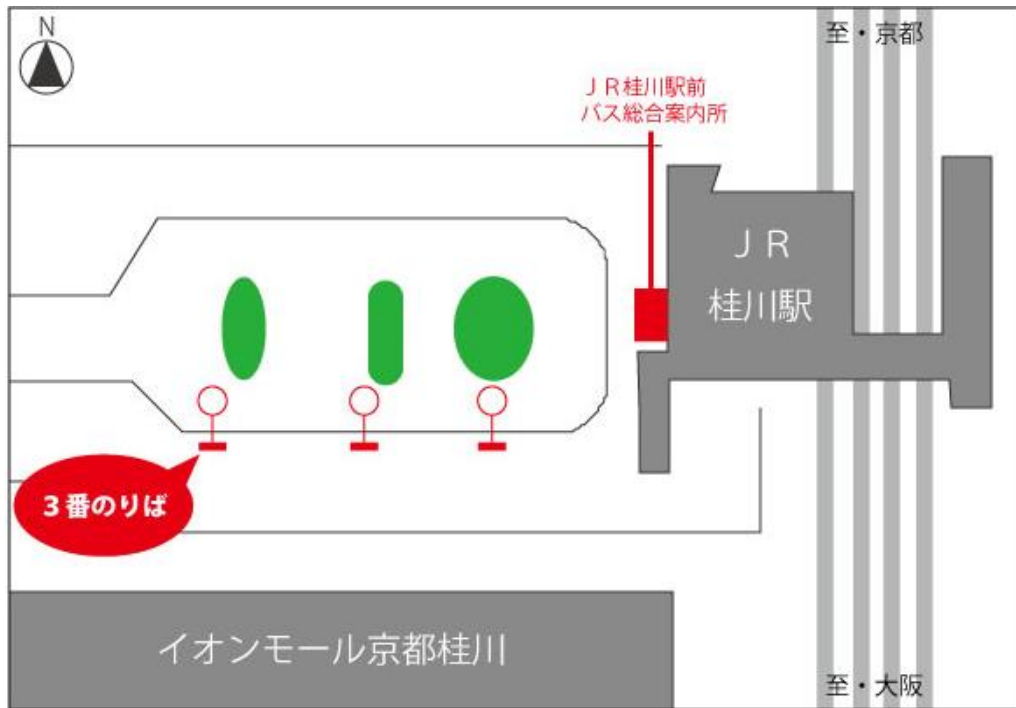

【JR桂川駅前シャトルバスのりば】

【阪急桂駅東口シャトルバスのりば】

※シャトルバス以外のスタジアム方面（2号系統）はセブンイレブン前の2番のりばから発車します。

【JR亀岡駅北口シャトルバスのりば】

※お帰りの便は、JR亀岡駅北口から運行いたします。

8月6日よりこちらのバス停には停まりません。
降車場所は「JR亀岡駅北口」となります。
お帰りは北口のりばからのご乗車になります。