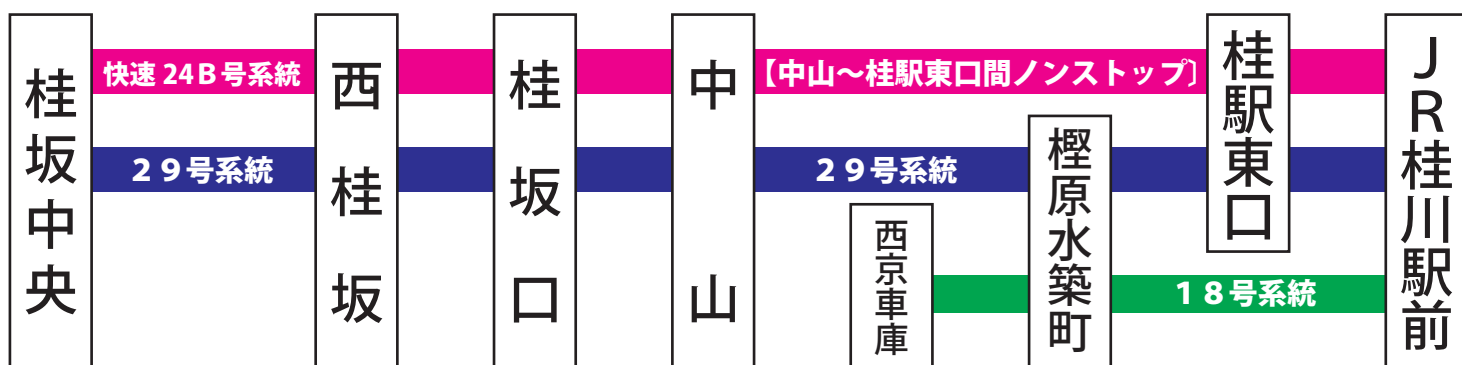

# 通勤・通学時間帯にJR桂川駅へ増便!!

## 【京阪京都交通バス】

2022年9月5日(月)から朝と夕方の通勤・通学時間帯に

『JR桂川駅前』発着のバスを増便します。

【運行系統】※主要バス停のみを記載しています。