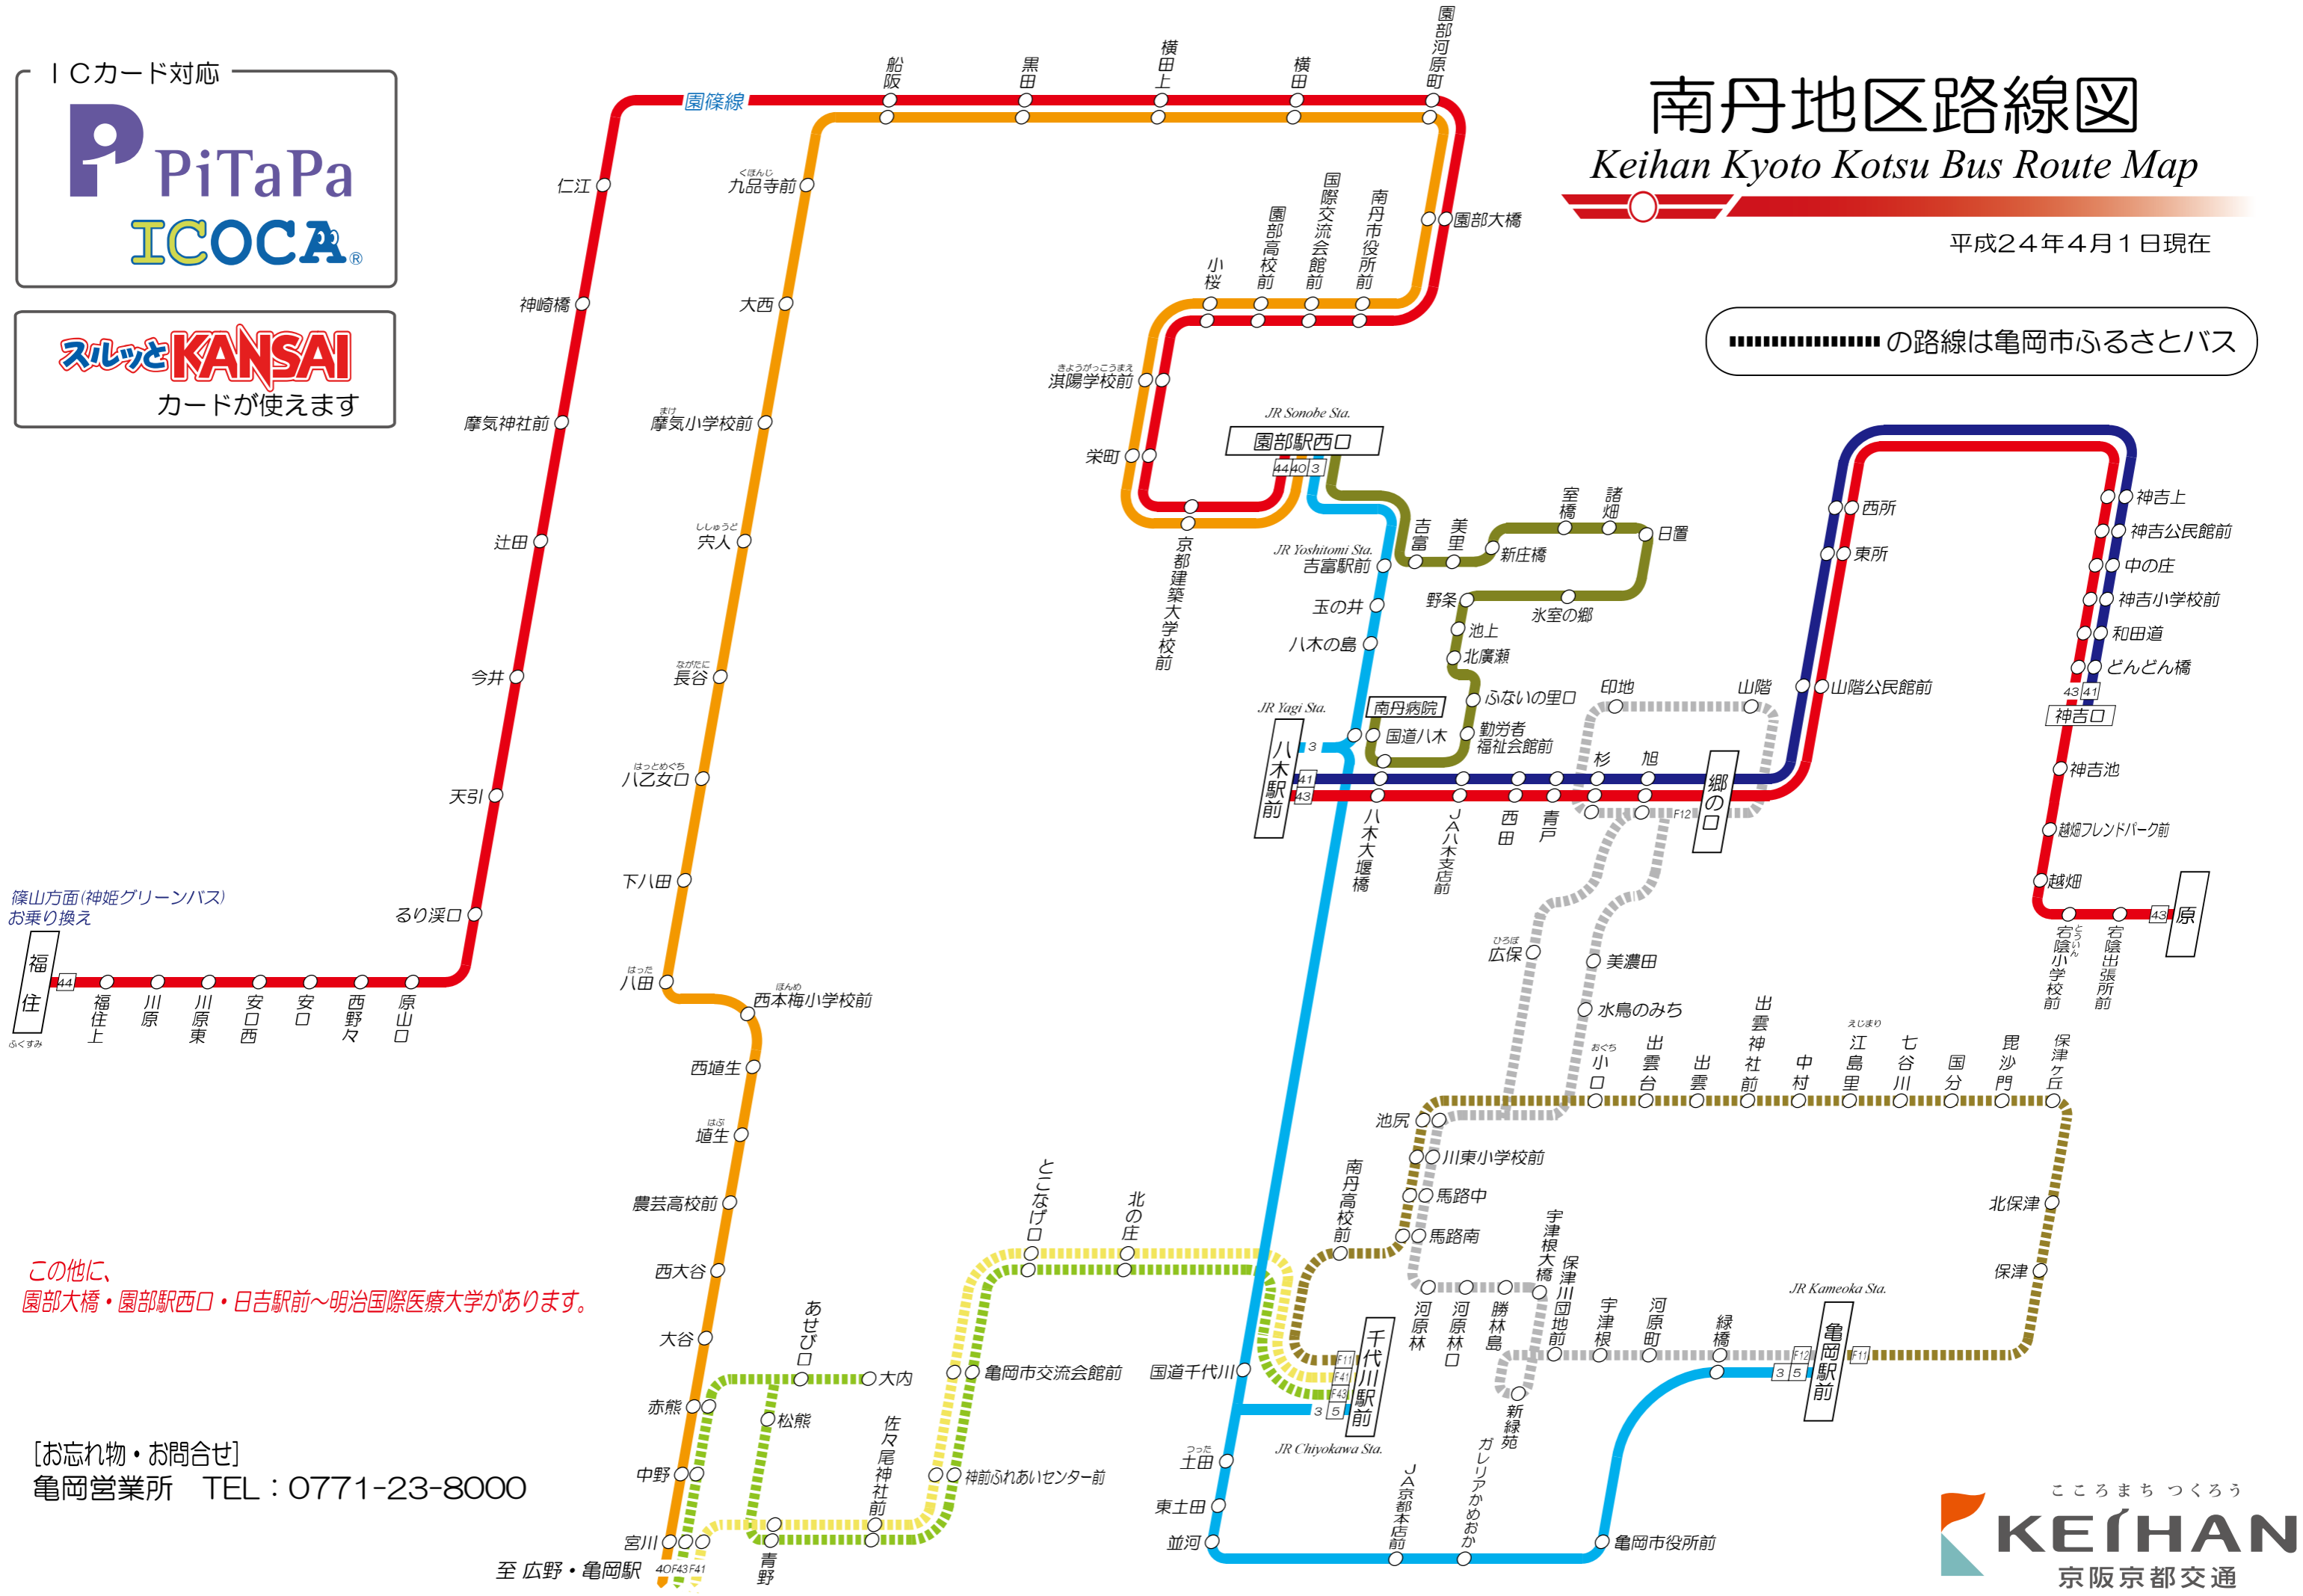

ICカード対応

スルッとKANSAI
カードが使えます

南丹地区路線図

Keihan Kyoto Kotsu Bus Route Map

平成24年4月1日現在

.....の路線は亀岡市ふるさとバス

篠山方面(神姫グリーンバス)
お乗り換え
福住

この他に、
園部大橋・園部駅西口・日吉駅前～明治国際医療大学があります。