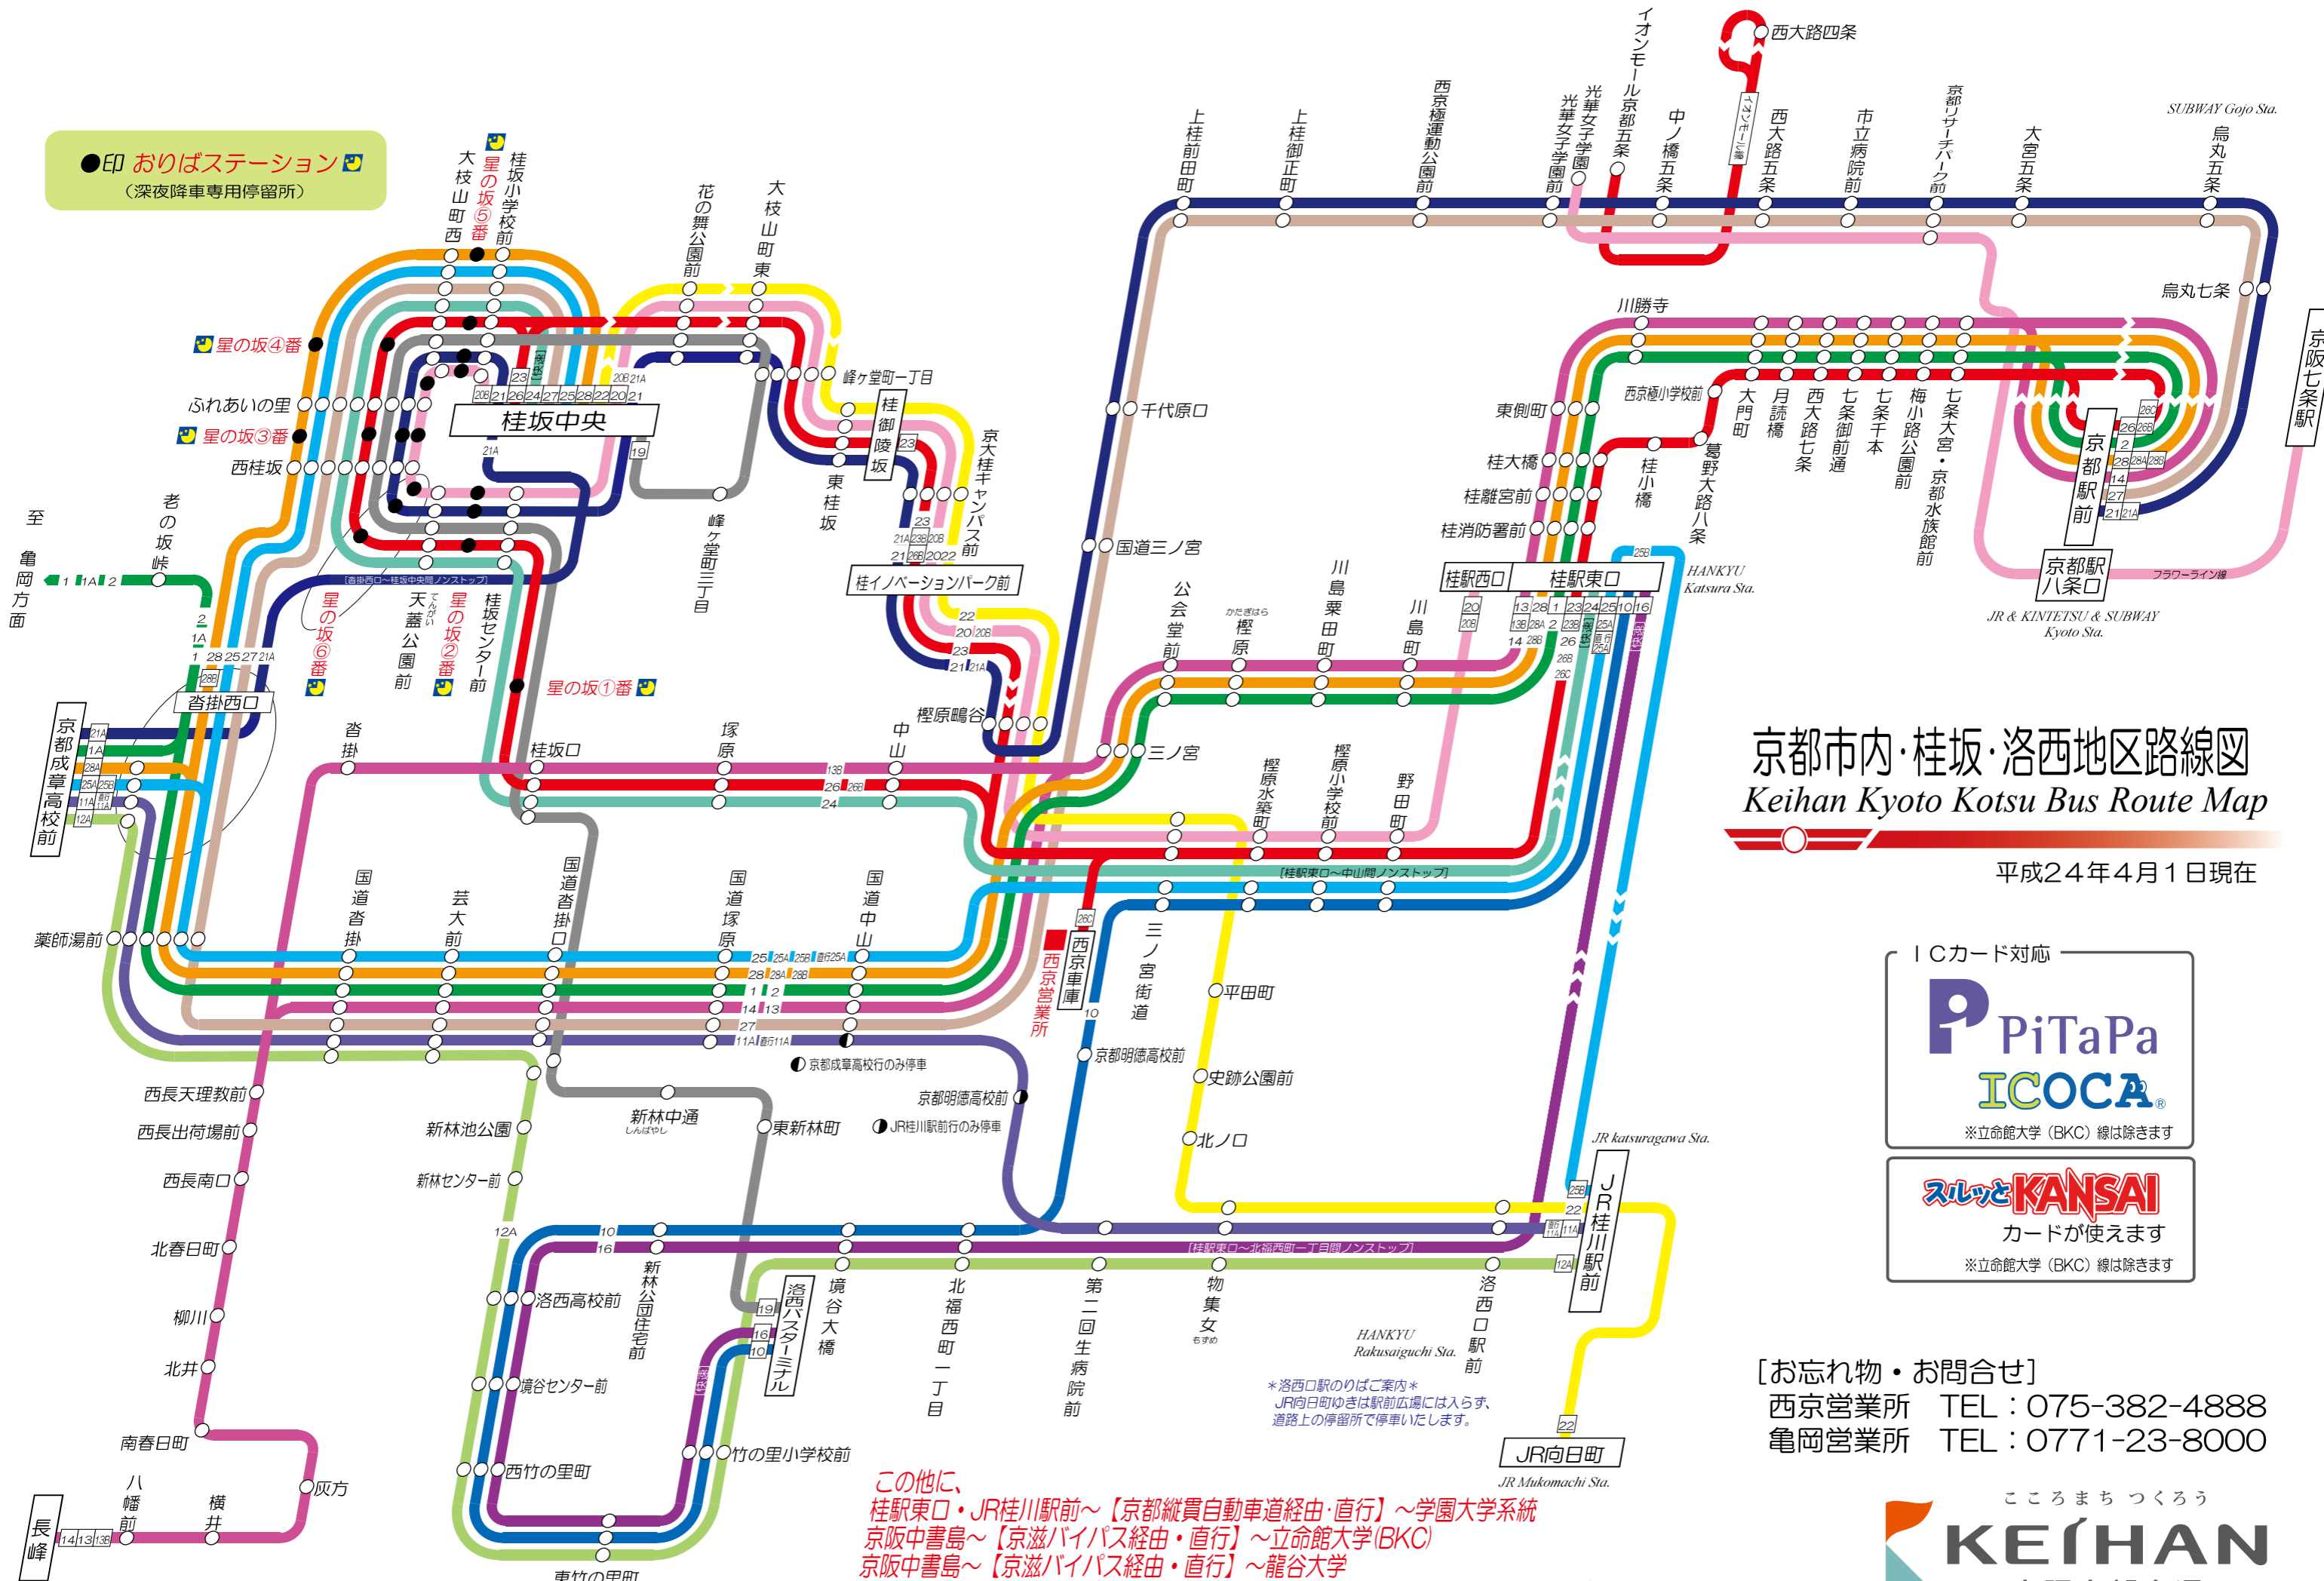

●印 おりばステーション
(深夜降車専用停留所)

京都市内・桂坂・洛西地区路線図 Keihan Kyoto Kotsu Bus Route Map

平成24年4月1日現在

ICカード対応

※立命館大学 (BKC) 線は除きます

スルッとKANSAI

カードが使えます

※立命館大学 (BKC) 線は除きます

[お忘れ物・お問合せ]
西京営業所 TEL: 075-382-4888
亀岡営業所 TEL: 0771-23-8000

この他に、
桂駅東口・JR桂川駅前～【京都縦貫自動車道経由・直行】～学園大学系統
京阪中書島～【京滋バイパス経由・直行】～立命館大学(BKC)
京阪中書島～【京滋バイパス経由・直行】～龍谷大学
桂駅東口・JR桂川駅前～【京都縦貫自動車道経由・直行】～明治国際医療大学 があります。

こころまち つくろう

京阪京都交通