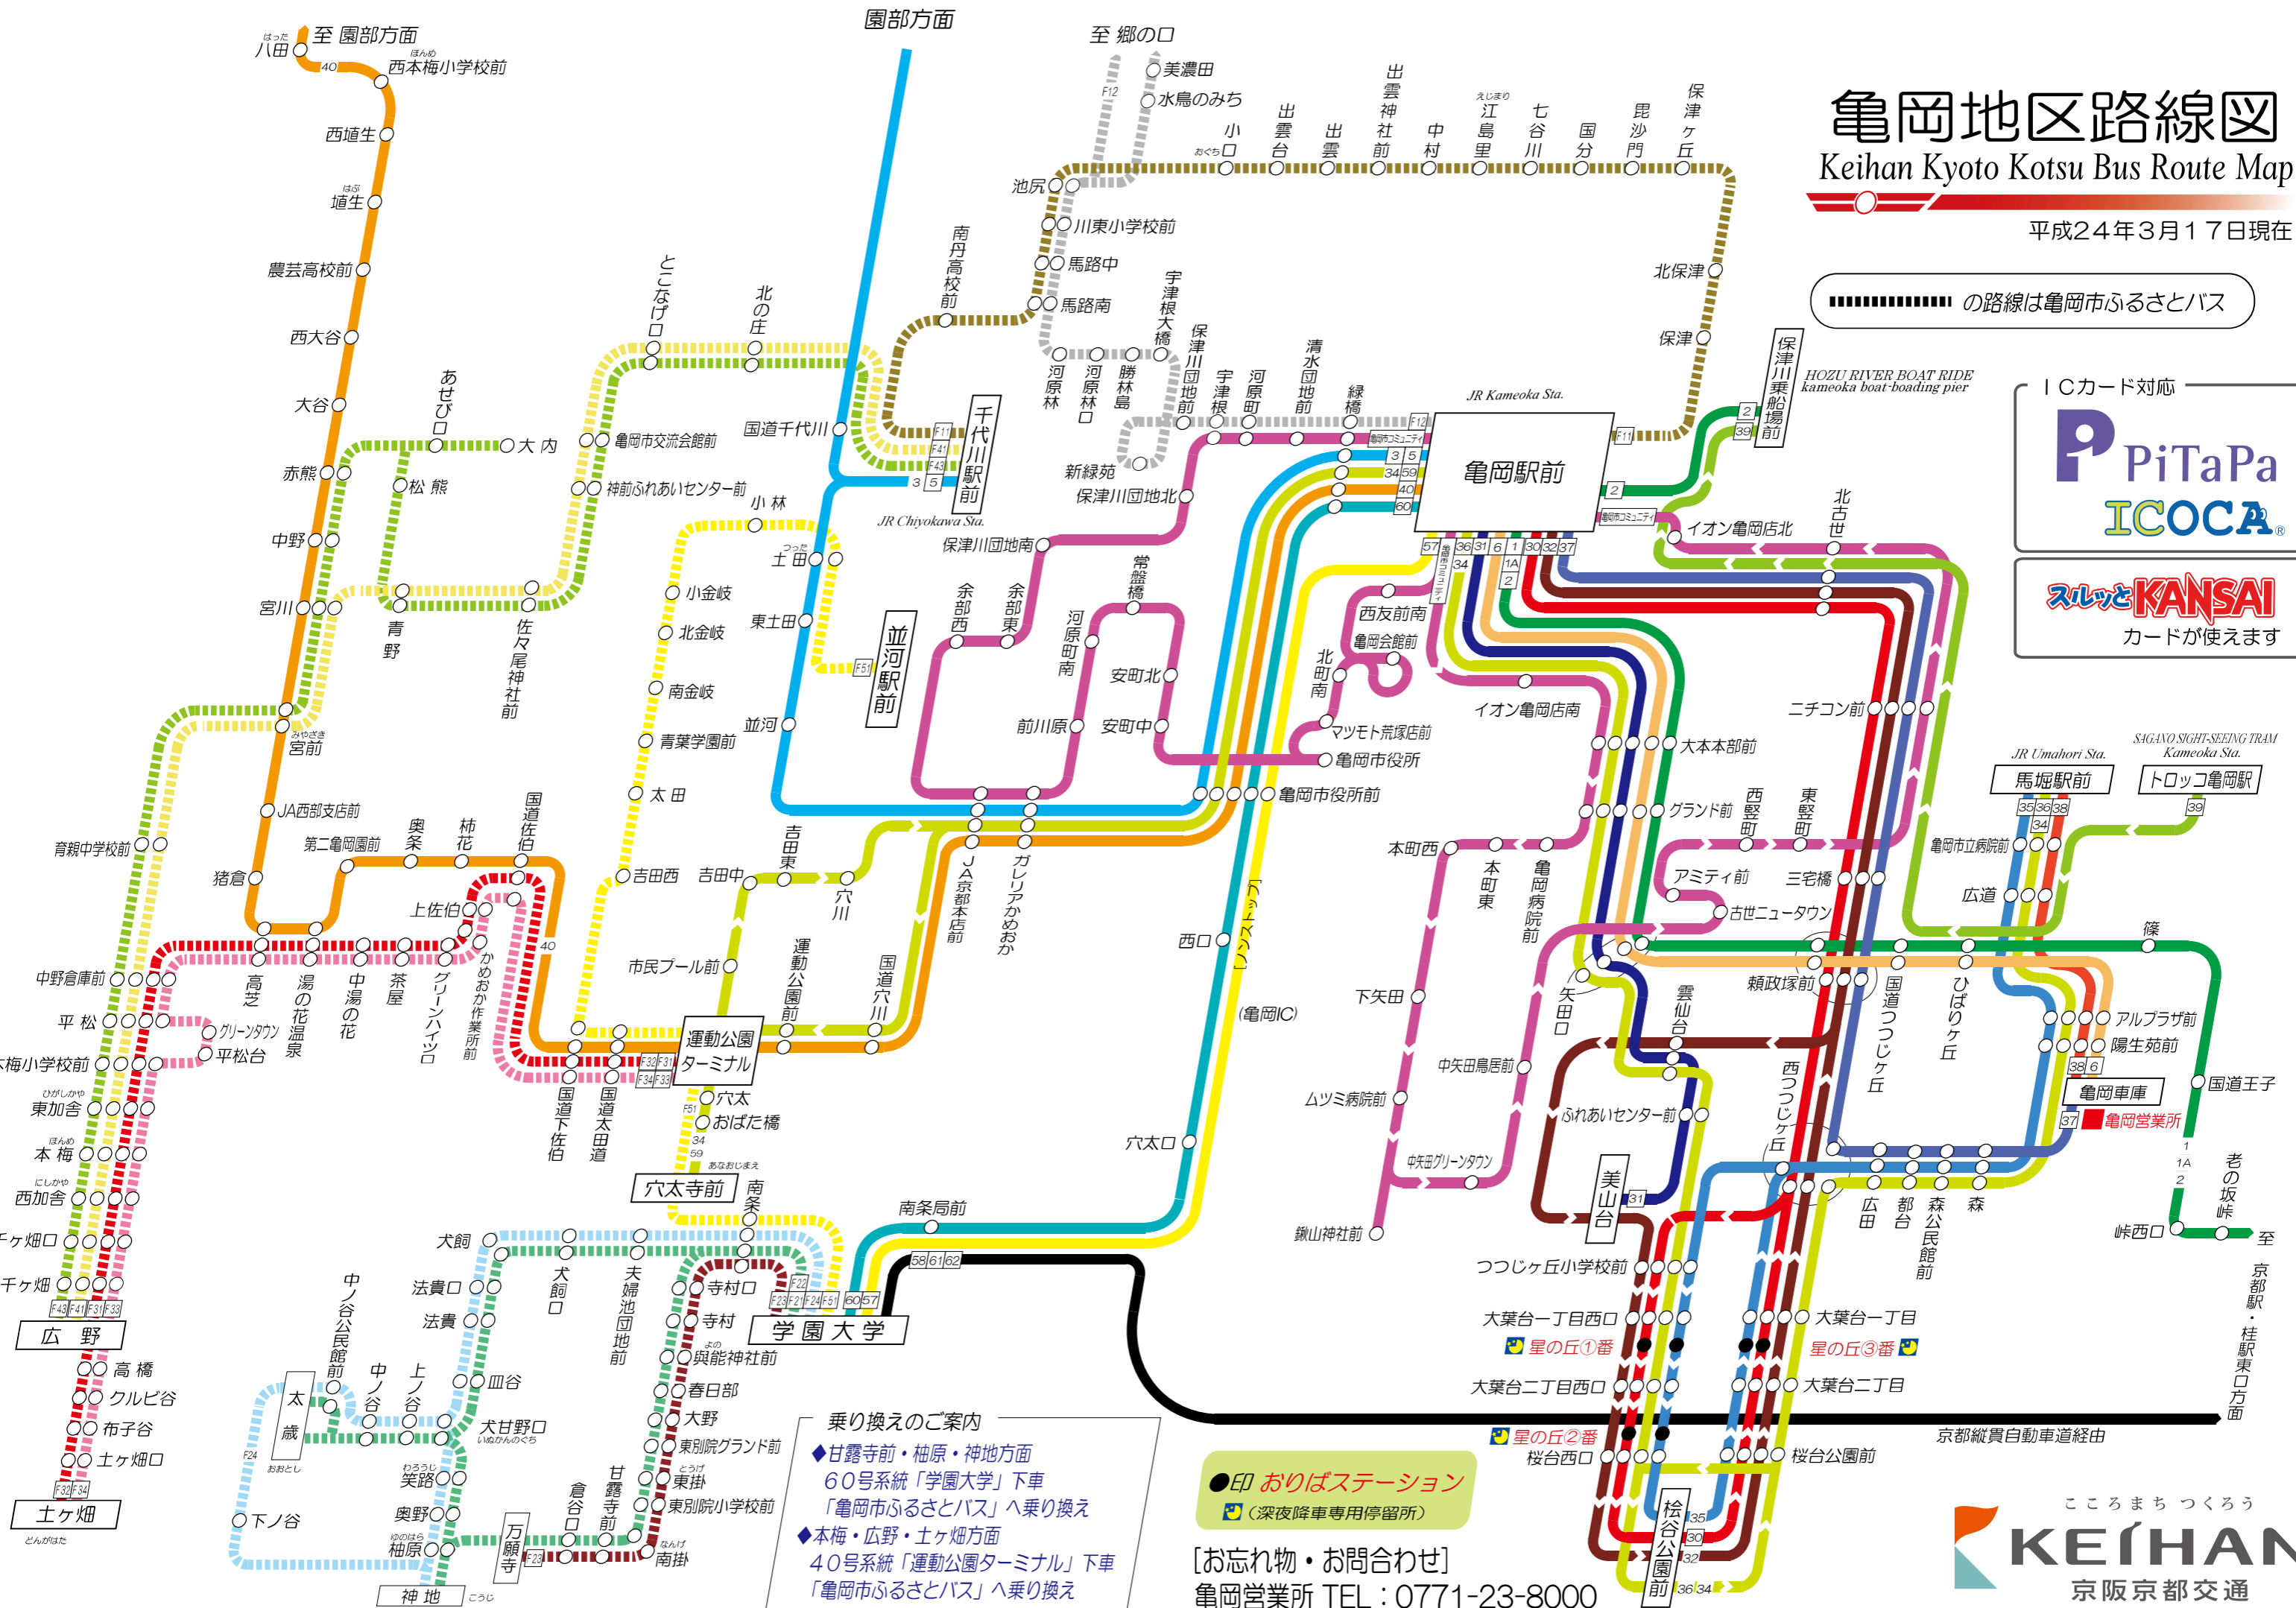

亀岡地区路線図

Keihan Kyoto Kotsu Bus Route Map

平成24年3月17日現在

の路線は亀岡市ふるさとバス

HOZU RIVER BOAT RIDE
kameoka boat-boading pier

ICカード対応

スリットKANSAI
カードが使えます

乗り換えのご案内

- ◆甘露寺前・柚原・神地方面
60号系統「学園大学」下車
「亀岡市ふるさとバス」へ乗り換え
- ◆本梅・広野・土ヶ畑方面
40号系統「運動公園ターミナル」下車
「亀岡市ふるさとバス」へ乗り換え

●印 おりばステーション
 (深夜降車専用停留所)

[お忘れ物・お問い合わせ]
 亀岡営業所 TEL: 0771-23-8000